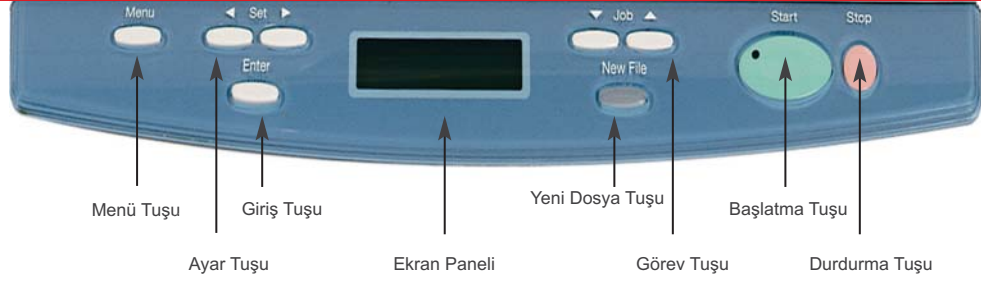

Son derece güvenilir besleyici

HIZLI RENKLİ TARAMA

Hem renkli hem de siyah/beyaz dokümanlar için 70ppm aynı etkileyici tarama hızı ile (A4/yatay/200 dpi), dinamik DR-7080C oldukça kısa zamanda daha fazla iş yapabilmenin en mükemmel yolunu sunmaktadır. Renkli çift taraflı tarama 36 ipm (dakika başına resim sayısı) ile eşit derecede hızlıdır. Bunu mümkün kılan, sizlere eşsiz çalışma alanı verimliliği avantajını sunan Canon'un gelişmiş görüntüleme teknolojisindeki rakipsiz deneyimidir.

KESİNTİSİZ YÜKSEK KALİTE

DR-7080C hızlı olmasına rağmen, sizlere her koşulda en iyi sonucu vererek benzersiz kalitede tarama özelliği sağlamaktadır. 3-hatlı CCD sensörü uyarlaması sayesinde sürekli ton kontrolü ile kaliteli tarama olanağı sunar. 24-bit renk ve 256 gri tonlama seviyesi bu modeli her tipteki dokümanı taramak için oldukça elverişli kılmaktadır. Optik çözünürlüğü 100 dpi ile 600dpi arasında ayarlanabilmektedir böylece daima istediğinizi elde edersiniz.

KOLAY VE VERİMLİ ÇALIŞMA

Net ve sezgisel kumanda paneli tüm işlemlerin ayrıcalıklı bir kolaylıkla gerçekleştirilmesini sağlar. Bilgisayara tarama, e-postaya tarama, yazıcıya tarama (fotokopi) ve tarama/çalıştırma gibi rutin işlemler önceden kaydedilebilir ve doğrudan kumanda panelinden gerçekleştirilebilir. Ayrıca ADF (Otomatik Doküman Besleme) üzerinde, dokümanların tepsi içine düzgün bir şekilde yerleştirildiğini ve taramaya hazır olduklarını bilmenizi sağlayan bir doküman ayarlama göstergesi mevcuttur. Bütün bunlara ek olarak, 'fişe tak ve tara' özelliği sayesinde DR-7080'nin montajı da kolaydır.

KOMPAKT, KULLANIŞLI TASARIM

Yerden tasarruf sağlamak amacıyla zekice tasarlanmış ve önemli ölçüde küçük yer kaplayan DR-7080C masanızın üzerine veya çalışma alanınızdaki herhangi bir yere zarif bir şekilde uyum sağlar. Üstelik flatbed kapağı daha kolay açılması için geliştirilmiştir. İstediğiniz anda size engel yaratmadan dokümanlarınızı tarayabilmenizi sağlar.